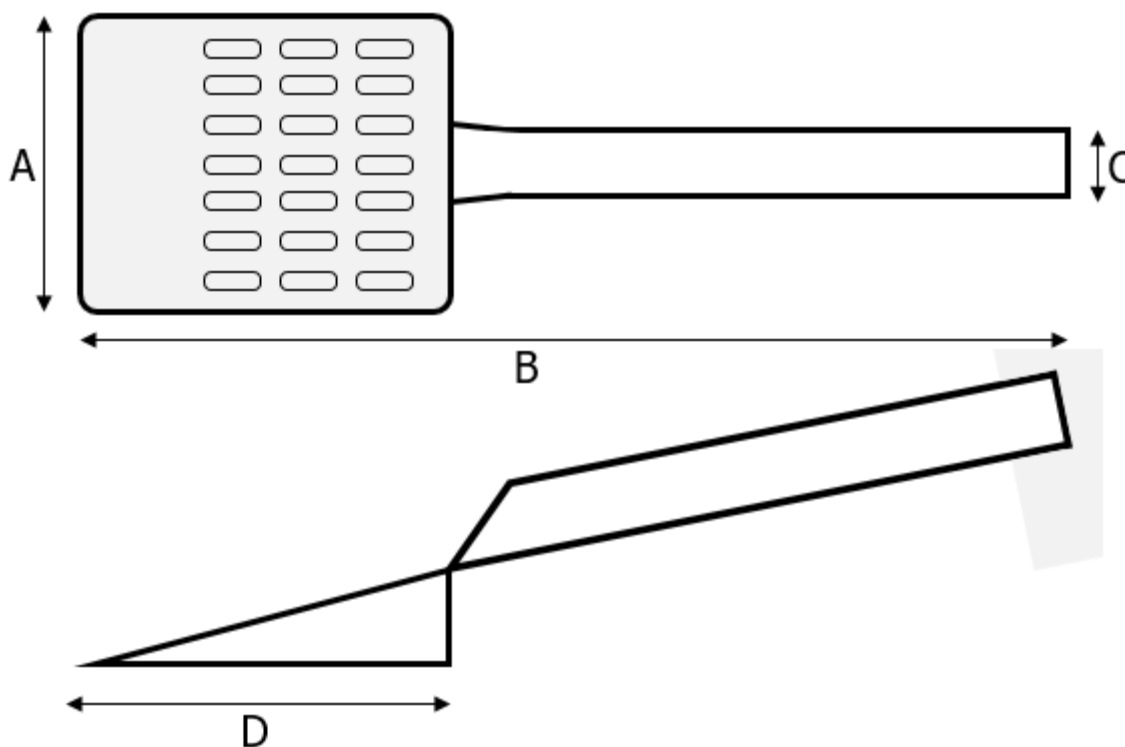

Pá Simples

Função: serve para juntar resíduos e depositar em lixo específico.

Aplicações: uso geral na coleta de resíduos/dejetos dos PETs.

1. INFORMAÇÕES TÉCNICAS

Composição	PP - Polipropileno (atóxico)
Cor disponível	Azul, Preto, Rosa e Vermelho

DIMENSÕES	
CÓD.	3513, 3514, 3515 e 3516
A	90mm
B	200mm
C	27mm
D	94mm

2. CARACTERÍSTICAS DO PRODUTO

A Pá simples é destinada para coleta em geral dos resíduos/dejetos dos PETs. É produzida com material plástico de alta qualidade e de fácil higienização. Possui excelente acabamento e design prático.